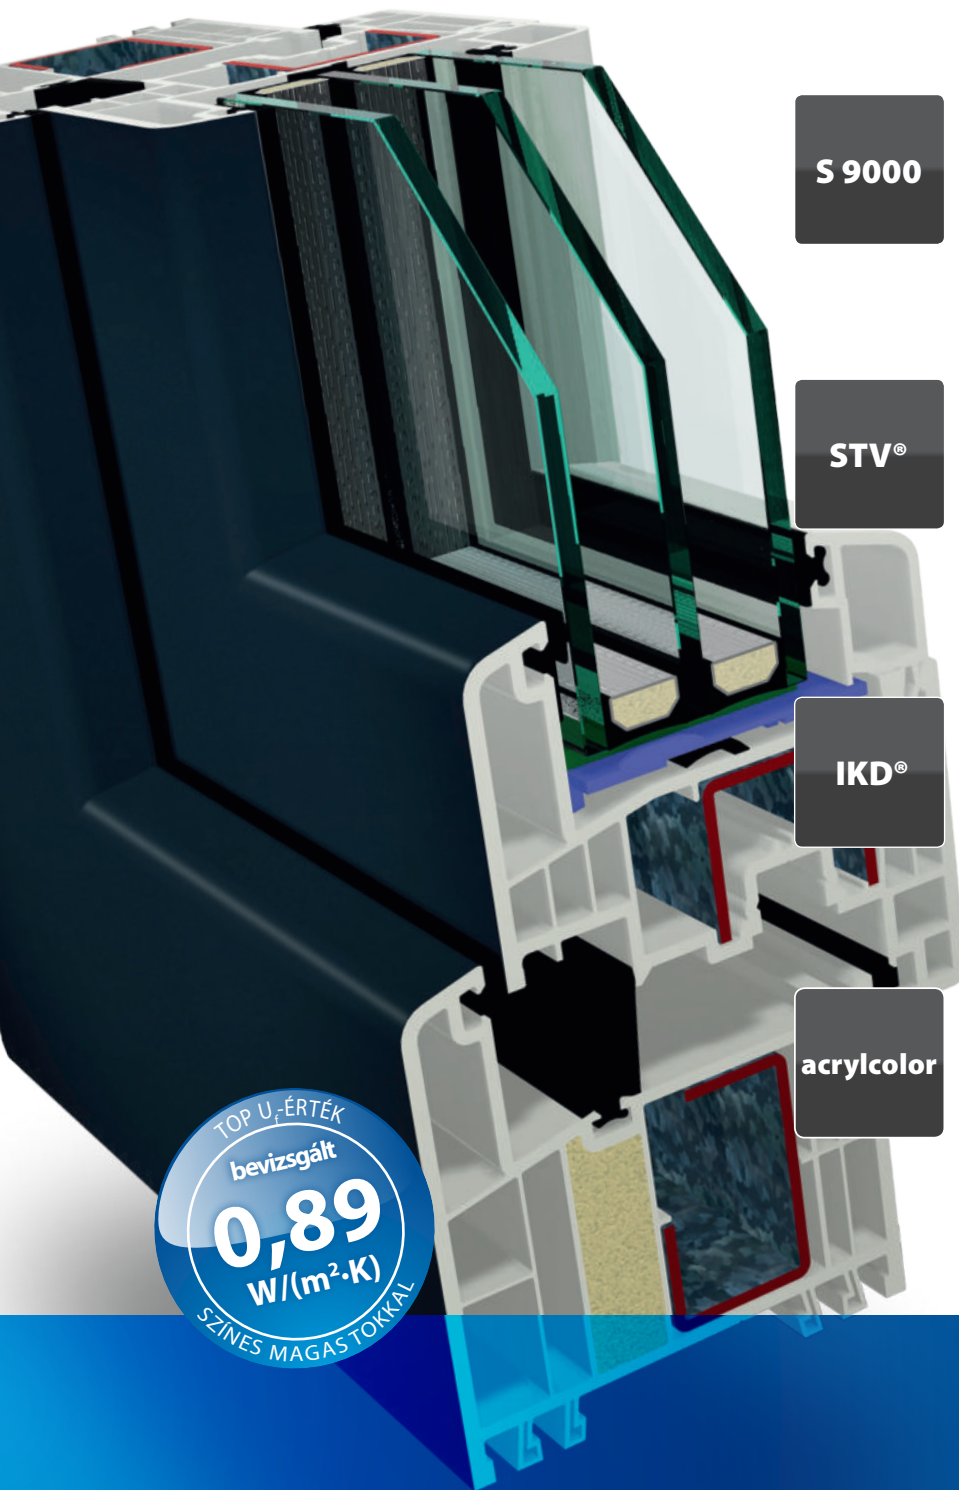

 **GEALAN**
INNOVATION MIT SYSTEM

GEALAN-FUTURA®

Profilkombináció 6016 6003

a jövő ablaka

S 9000

S 9000

GA GEALAN-FUTURA® a 82,5 mm beépítési mélységű S 9000-es kombirendszer fénypontja és alkalmas az ift-Irányvonal WA-15/2 szerinti passzívház alkalmasságú ablakok gyártására egyetemesen színesben is.

STV®

STV® INTEGRÁLT

A GEALAN-FUTURA® -nál is használhat-já az innovatív RAL-tanúsítványú üveg-ragasztásos GEALAN STV® (Statikai-száraz-üvegezés) eljárást. Az STV® -el és a standard merevítésekkel egészen 2,40 m-ig lehetségesek a szárnyméretek.

IKD®

IKD® INTEGRÁLT

A habtechnológia IKD®(Intenzív - mag - szigetelés) célt alkalmazásával a színes ablakoknál is kiemelkedő hőszigetelő értékek érhetőek el.

acrylcolor

FLEXIBILIS

A legjobb hőszigetelő tulajdonságok ellenére sem kell a GEALAN-FUTURA® esetében bármiről is lemondanunk, hiszen a profilkombináció mind dekorfóliákkal vagy alurátétlemezekkel és a jövőben az egyedülálló acrylcolor-felülettel is szállítható.

TOP U_f-ÉRTÉK
bevizsgált
0,89
W/(m²·K)
SZÍNES MAGAS TOJKAL

GEALAN-FUTURA® – A PASSZÍVHÁZALKALMASSÁGÚ ABLAK SZÍNESBEN IS

- + Igazolt ift-passzívházalkalmasság
- + STV® -el és a standard merevítésekkel egészen 2,40 m-ig lehetségesek a szárnyméretek.
- + RC 2 –es betörésvédelemmel